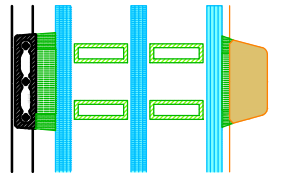

Wiener Sprosse
schräg