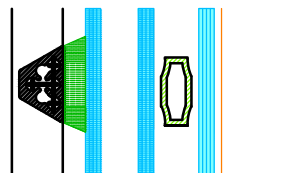

Wiener Sprosse kantig

Wiener Sprosse schräg

Aussen geklebt

Aussen geklebt mit Zwischenglassprosse

Innen geklebt mit Glassprosse

Innen geklebt

Aussen verschraubt 20mm

STEINER