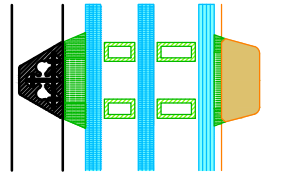

Wiener Sprosse kantig

Wiener Sprosse schräg

Aussen geklebt

Aussen geklebt mit Zwischenglassprosse

Innen geklebt mit Glassprosse

Innen geklebt

Aussen verschraubt 20mm

STEINER

Schreinerei-Fensterfabrik AG
8840 Trachslau / Einsiedeln

System: Sirius V-L

Detail: Sprossentypen

Erstellt von: Christian Beeler

Massstab:

M 1:2

Tel. 055 / 412 25 62 Fax 055 / 412 37 06 Internet: www.fenster-steiner.ch E-Mail: info@fenster-steiner.ch