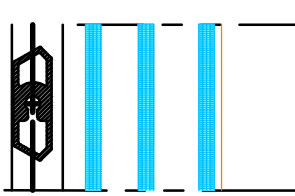

Wiener Sprosse kantig

Wiener Sprosse schräg

Aussen geklebt

Aussen geklebt mit Zwischenglassprosse

Innen geklebt mit Glassprosse

Innen geklebt

Aussen verschraubt 20mm

STEINER