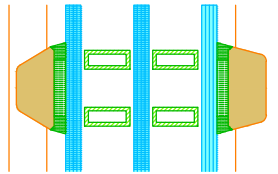

Wiener Sprosse kantig

Wiener Sprosse schräg

Aussen geklipst

Aussen geklebt

Aussen geklebt mit Zwischenglassprosse

Innen geklebt mit Glassprosse

Innen geklebt

**STEINER**

Schreinerei-Fensterfabrik AG  
8840 Trachslau / Einsiedeln

System: Sirius V-H

Detail: Sprossentypen

Erstellt von: Christian Beeler

Massstab:

M 1:2

Tel. 055 / 412 25 62 Fax 055 / 412 37 06 Internet: [www.fenster-steiner.ch](http://www.fenster-steiner.ch) E-Mail: [info@fenster-steiner.ch](mailto:info@fenster-steiner.ch)