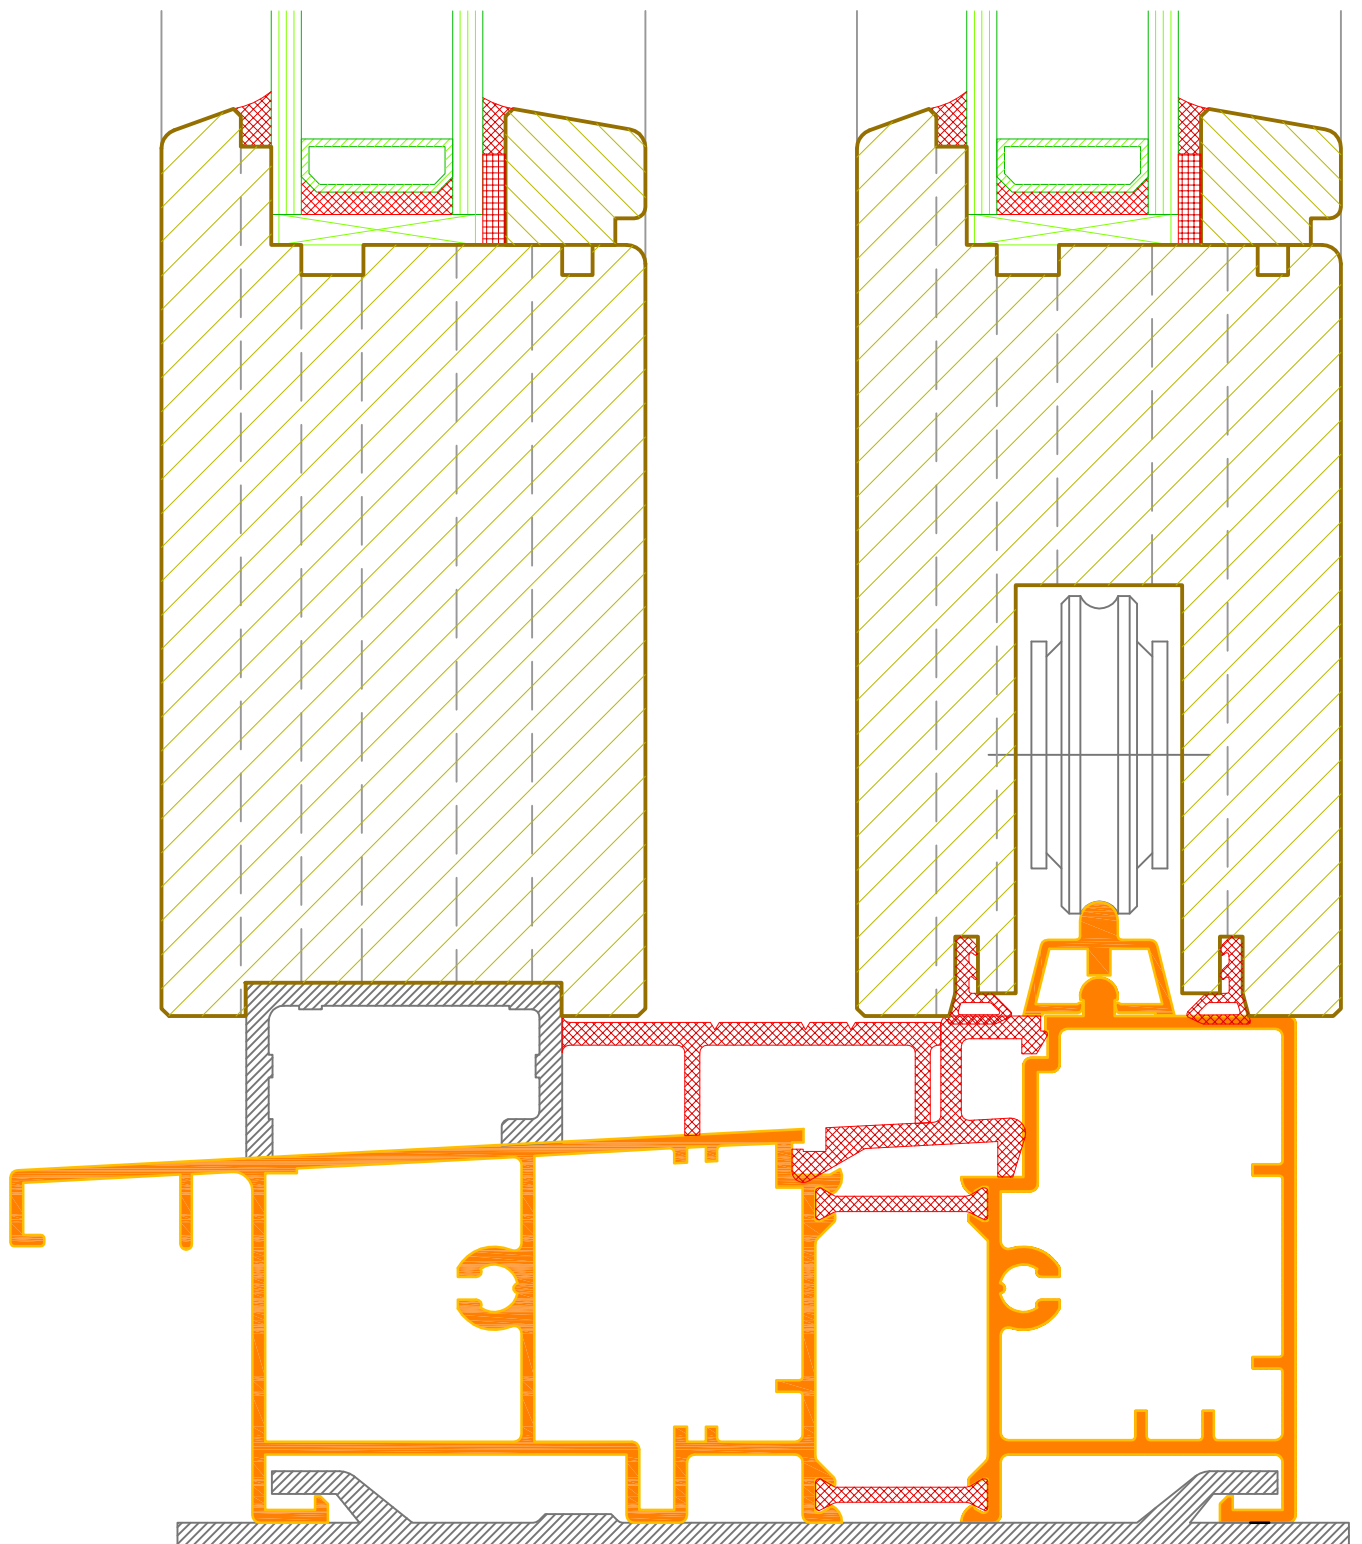

IV Hebeschiebetür

Rahmen- Flügeldetail unten mit Rohrschwelle

STEINER

Schreinerei-Fensterfabrik
8840 Trachslau
Tel. 055 / 412 25 62
Fax 055 / 412 37 06
Internet: www.fenster-steiner.ch
E-Mail: info@fenster-steiner.ch

Mst: 1:1

T.S.

15.10.2004

2.02