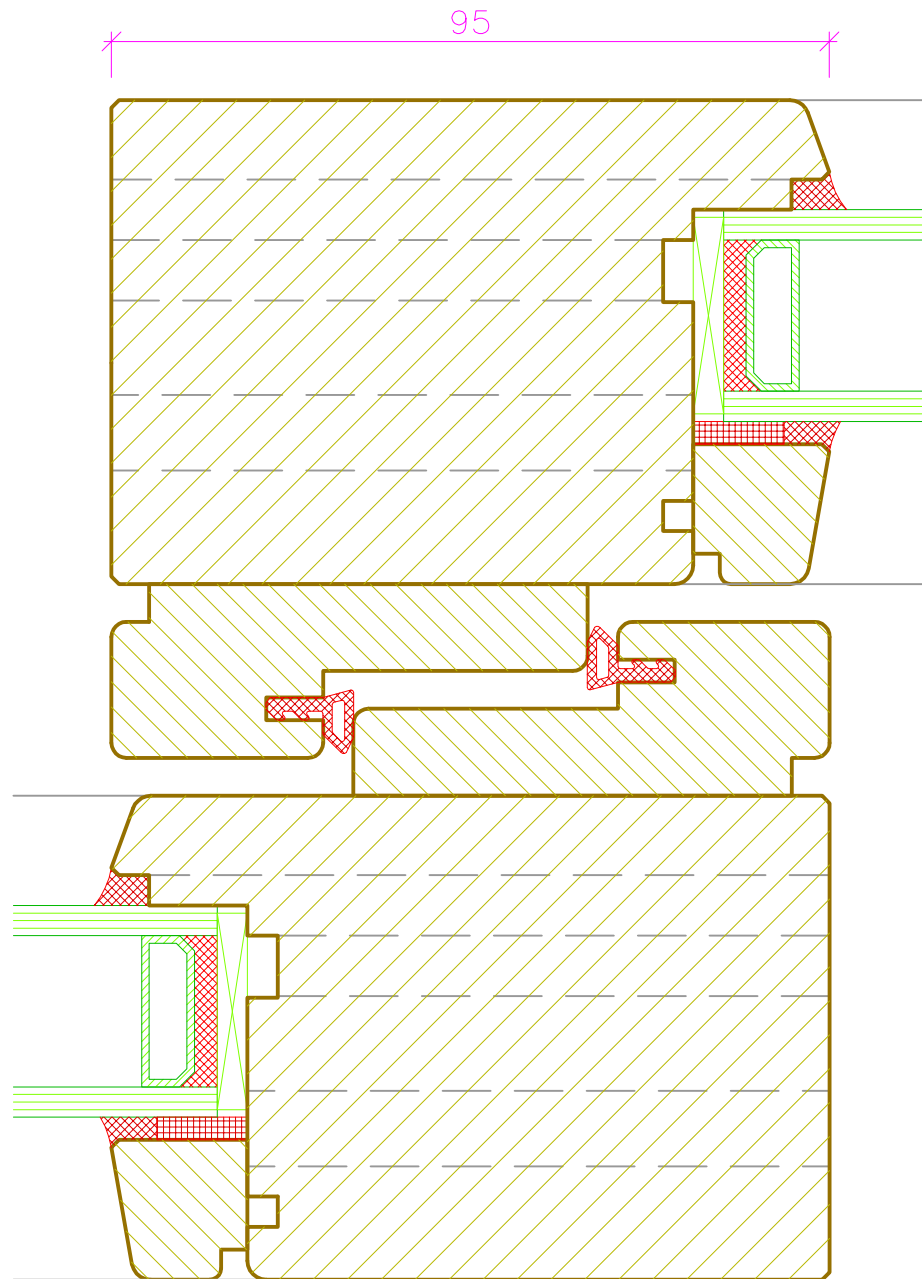

IV Hebeschiebetür

Mittelpartie (Stulp)

STEINER

Schreinerei-Fensterfabrik
8840 Trachslau
Tel. 055 / 412 25 62
Fax 055 / 412 37 06
Internet: www.fenster-steiner.ch
E-Mail: info@fenster-steiner.ch

Mst: 1:1

T.S.