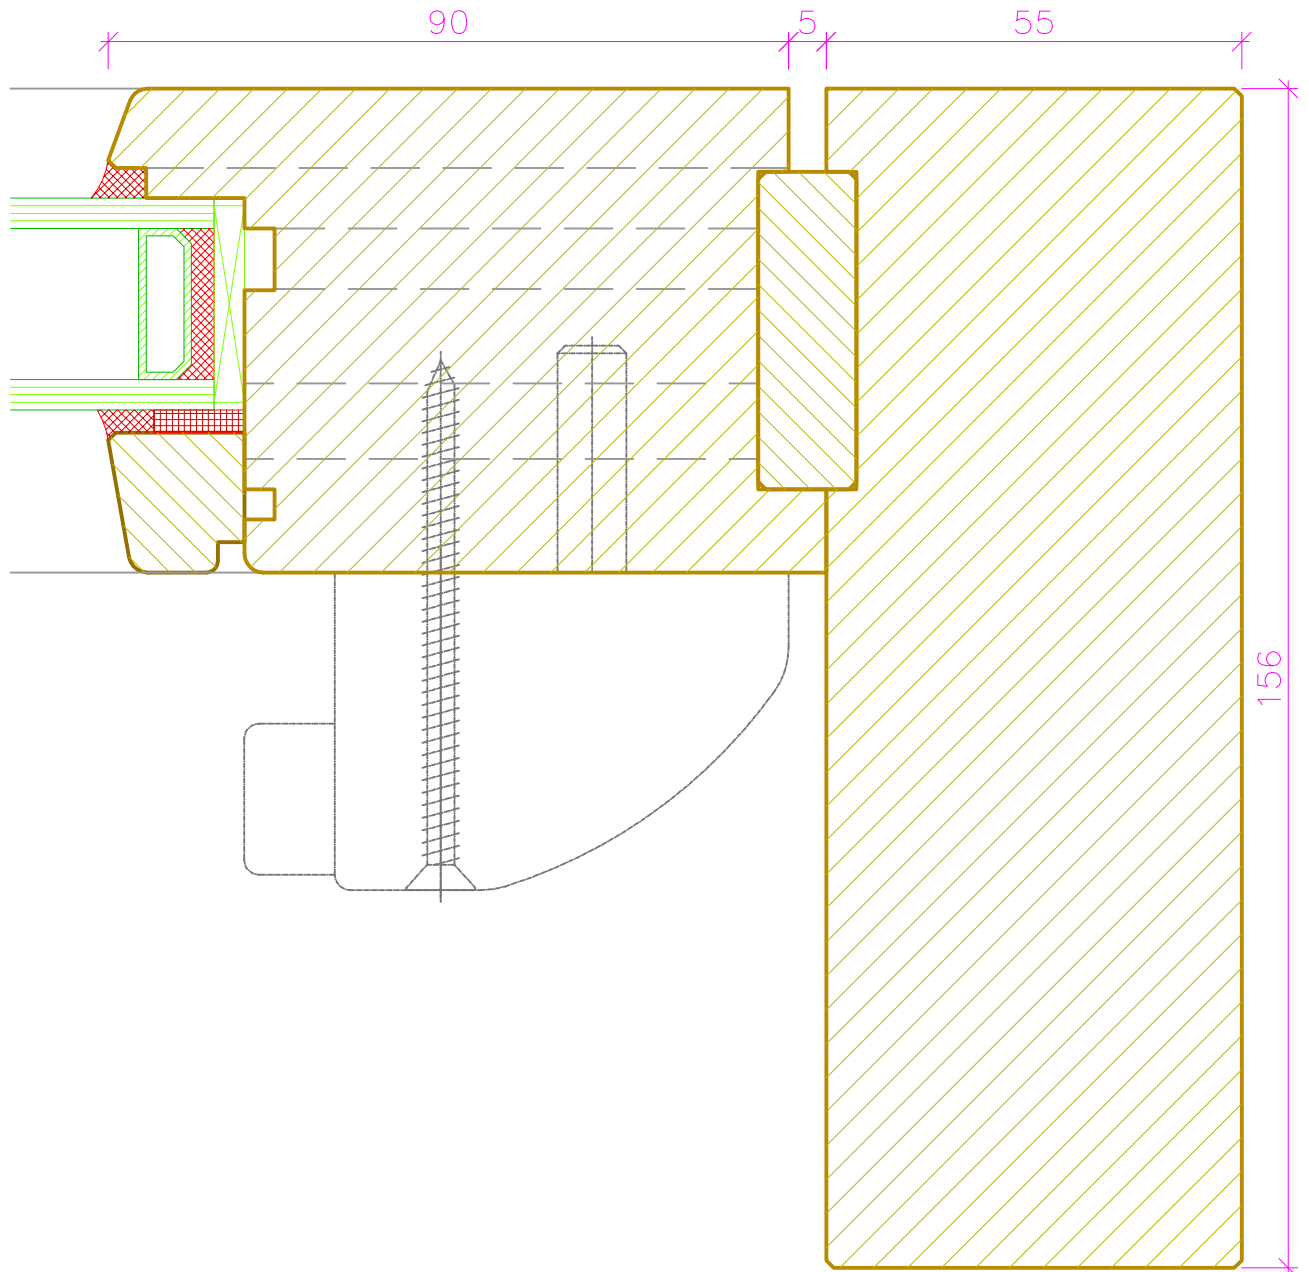

IV Hebeschiebetür mit Führung C

Rahmen- Flügeldetail seitlich Festseite

STEINER

Schreinerei-Fensterfabrik
8840 Trachslau
Tel. 055 / 412 25 62
Fax 055 / 412 37 06
Internet: www.fenster-steiner.ch
E-Mail: info@fenster-steiner.ch

Mst: 1:1

T.S.

15.10.2004

3.02